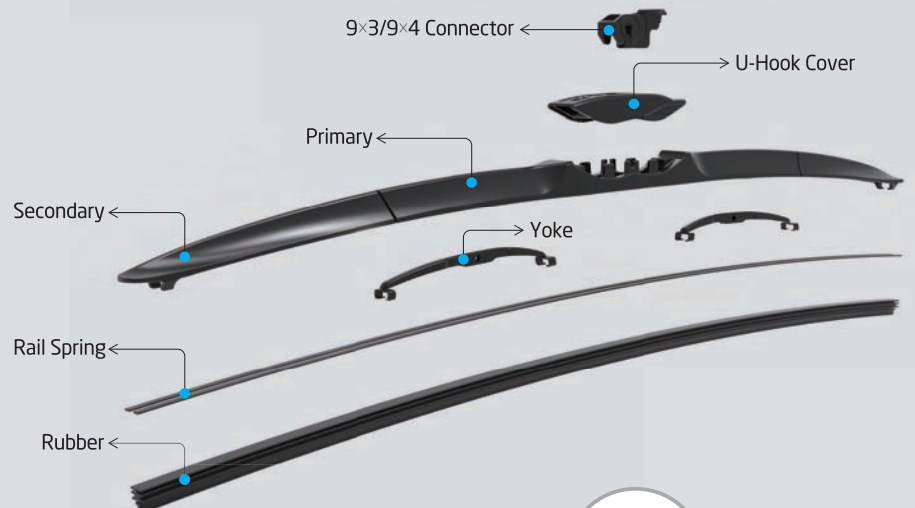

**HYBRID WIPER BLADE**

**SIGMA**

- Integrate the strong point of flat and conventional blade
- Low profile
- Slim & sleek design

**THE WIPER YOU HAVE BEEN DREAMING OF!**

- Attractive price competitiveness
- Revolutionized wiping quality
- Compact design

**ПРЕИМУЩЕСТВА**

**МУЛЬТИ КОННЕКТОР**

9x3/9x4 U-hook/Side arm/New side arm/Pin in arm/PTB/New PTB/I&L/New I&L/New hook/New bayonet

**НИЗКИЙ ПРОФИЛЬ**

Аэродинамический дизайн ассиметричного спойлера

**ОРИГИНАЛЬНЫЙ ДИЗАЙН**

Уменьшенная подъемная сила

**УВЕЛИЧЕНИЕ И УМЕНЬШЕНИЕ**

Увеличенная надежность за счет равномерного распределения давления  
Уменьшенное дребезжание

**ПРУЖИННАЯ ПЛАСТИНА**

Улучшение качества очистки на концах стеклоочистителя за счет применение многоточечной нелинейной системы изгиба