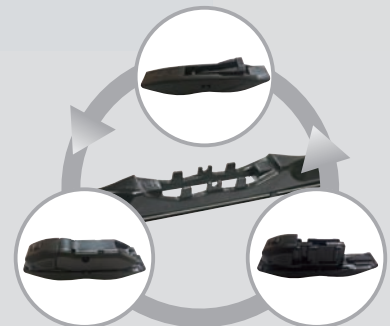

**HYBRID WIPER BLADE**

**SIGMA**

- Integrate the strong point of flat and conventional blade
- Low profile
- Slim & sleek design

**THE WIPER YOU HAVE BEEN DREAMING OF!**

- Attractive price competitiveness
- Revolutionized wiping quality
- Compact design

**ПРЕИМУЩЕСТВА**

**МУЛЬТИ КОННЕКТОР**

9x3/9x4 U-hook/Side arm/New side arm/Pin in arm/PTB/New PTB/I&L/New I&L/New hook/New bayonet

**НИЗКИЙ ПРОФИЛЬ**

Аэродинамический дизайн ассиметричного спойлера

**ОРИГИНАЛЬНЫЙ ДИЗАЙН**

Уменьшенная подъемная сила

**УВЕЛИЧЕНИЕ И УМЕНЬШЕНИЕ**

Увеличенная надежность за счет равномерного распределения давления  
Уменьшенное дребезжание

**ПРУЖИННАЯ ПЛАСТИНА**

Улучшение качества очистки на концах стеклоочистителя за счет применение многоточечной нелинейной системы изгиба